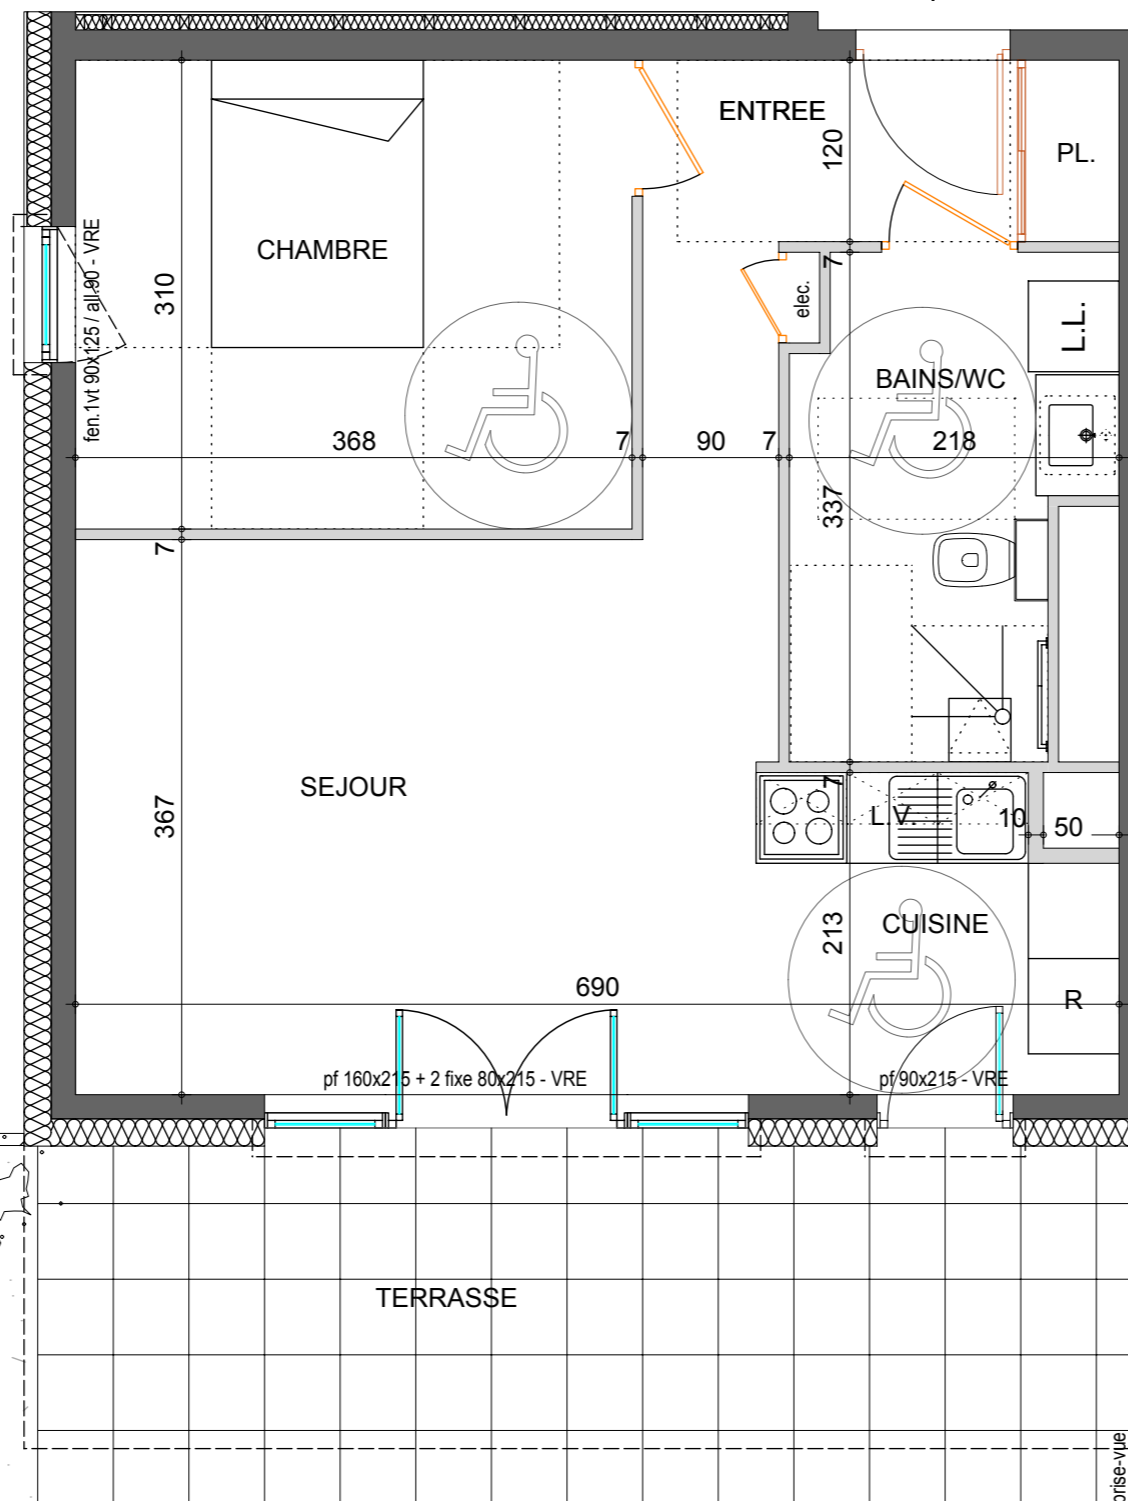

Logement n° C006

Niveau RDC

Type 2 pièces

SURFACES HABITABLES en m²

Cuisine + Séjour	21.49m ²
Chambre	11.41m ²
Bains + WC	6.20m ²
Entrée	5.55m ²

Total habitable 44.65m²
Nota : la surface habitable des placards sont compris dans la surface des pièces attenantes

Terrasse 17.26m²

Jardin 42.00m²
Total annexes 59.26m²
C006

Pour l'acquéreur

Pour Chablais Habitat

LES PATIOS D'OR - THONON-LES-BAINS

 22, Rue Jean Blanchard
74200 THONON-LES-BAINS

Alain DARAGON - architecte D.P.L.G.