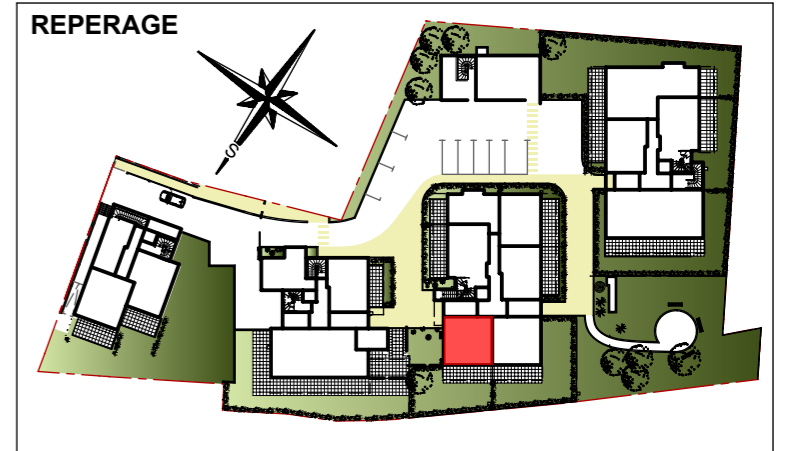

Logement n° C006

Niveau RDC

Type 2 pièces

SURFACES HABITABLES en m²

Cuisine + Séjour	21.49m ²
Chambre	11.41m ²
Bains + WC	6.20m ²
Entrée	5.55m ²

Total habitable 44.65m²
Nota : la surface habitable des placards sont compris dans la surface des pièces attenantes

Terrasse 17.26m²

Jardin 42.00m²
Total annexes 59.26m²
C006

Pour l'acquéreur

Pour Chablais Habitat

LES PATIOS D'OR - THONON-LES-BAINS

 22, Rue Jean Blanchard
74200 THONON-LES-BAINS

Alain DARAGON - architecte D.P.L.G.