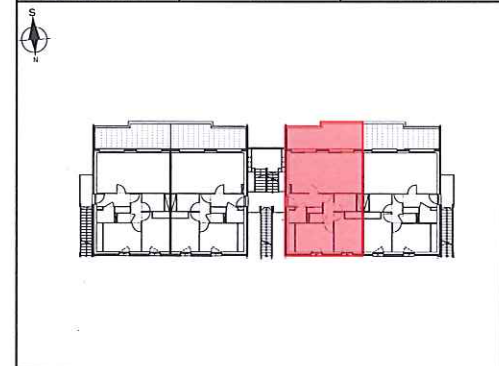

Les Cottages du Lac

YVOIRE

Bâtiment B		
Niveau ETAGE 1	Type T3	Logement B 03

Surfaces habitables	
Séjour/Cuisine	27,79 m ²
Chambre 01 + pl	12,04 m ²
Chambre 01 + pl	10,40 m ²
Bains	3,68 m ²
Wc	1,10 m ²
Entrée + pl	4,93 m ²
Cellier	2,39 m ²
Dégagement	2,82 m ²

TOTAL	65,15 m²
Terrasse	16,24 m ²

13 avril 2016