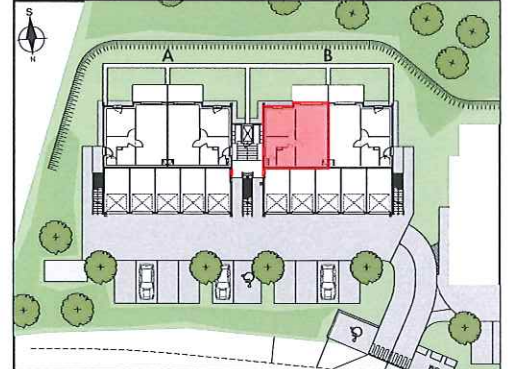

Les Cottages du Lac YVOIRE

Bâtiment B

Niveau	Type	Logement
RDC	T2	B 01

Surfaces habitables

Séjour/Cuisine	25,53 m ²
Chambre	10,88 m ²
Douche/WC	4,23 m ²
Entrée/pl	6,32 m ²

TOTAL	46,96 m²
Terrasse	8,20 m ²
Jardin	32,00 m ²

T2 - B 01