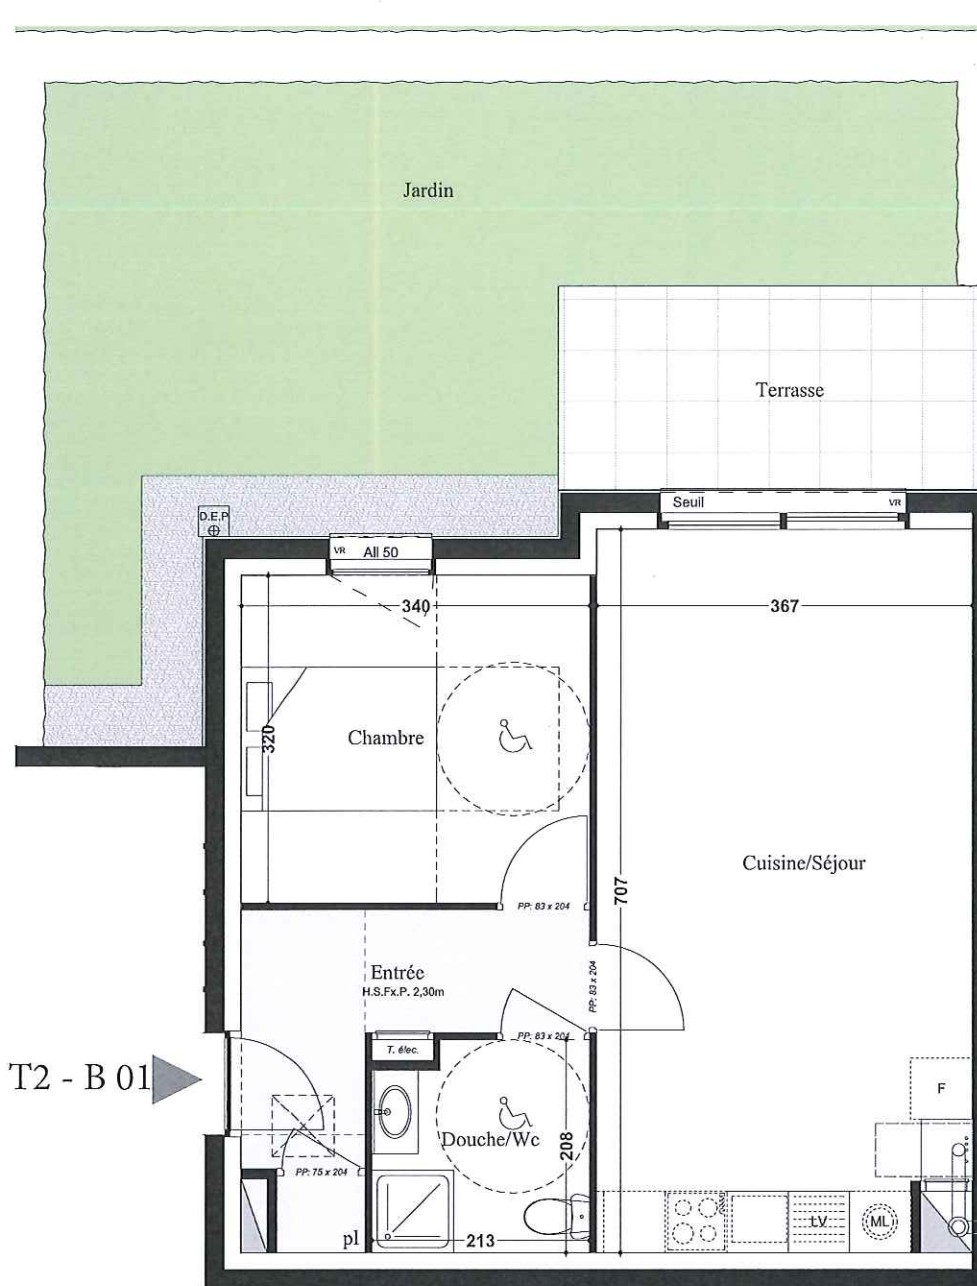

Les Cottages du Lac YVOIRE

Bâtiment B

Niveau	Type	Logement
RDC	T2	B 01

Surfaces habitables

Séjour/Cuisine	25,53 m ²
Chambre	10,88 m ²
Douche/WC	4,23 m ²
Entrée/pl	6,32 m ²

TOTAL	46,96 m²
Terrasse	8,20 m ²
Jardin	32,00 m ²

T2 - B 01