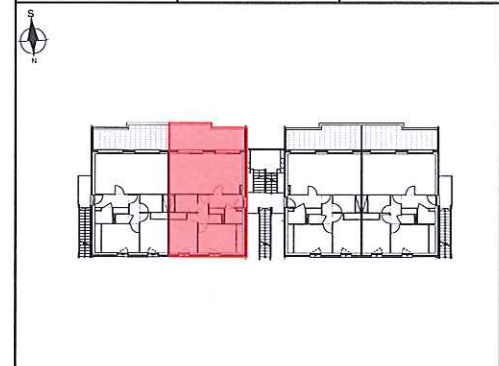

Les Cottages du Lac

YVOIRE

Bâtiment A		
Niveau ETAGE 1	Type T3	Logement A 04

◀ T3 - A 04

Surfaces habitables

Séjour/Cuisine	27,79 m ²
Chambre 01 + pl	12,04 m ²
Chambre 01 + pl	10,40 m ²
Bains	3,68 m ²
Wc	1,10 m ²
Entrée + pl	4,93 m ²
Cellier	2,39 m ²
Dégagement	2,82 m ²

TOTAL	65,15 m²
Terrasse	16,24 m ²

13 avril 2016