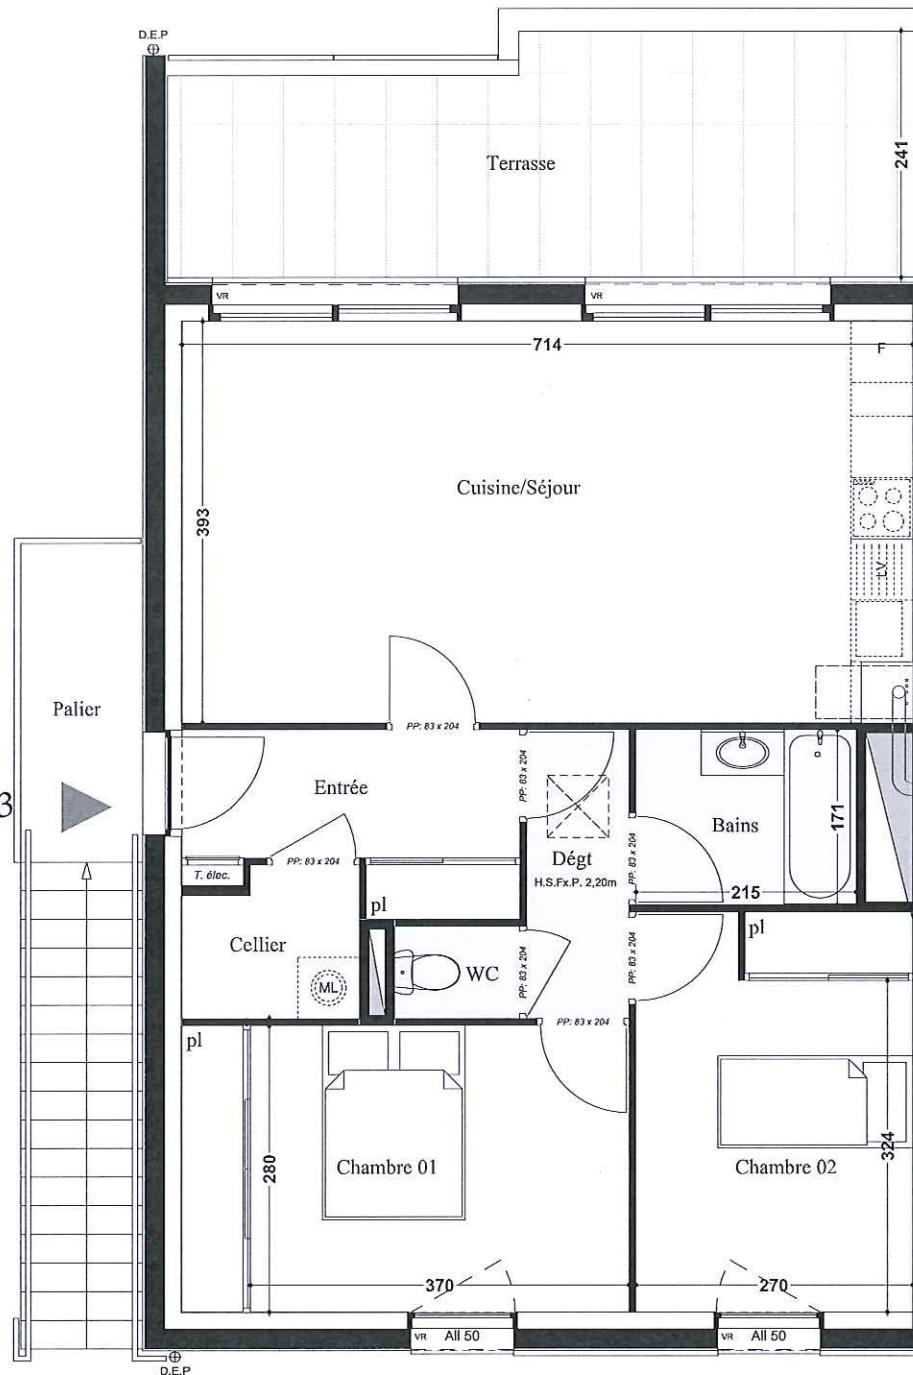

Les Cottages du Lac

YVOIRE

Bâtiment A

Niveau	Type	Logement
ETAGE 1	T3	A 03

Surfaces habitables

Séjour/Cuisine	28,06 m ²
Chambre 01 + pl	12,04 m ²
Chambre 01 + pl	10,40 m ²
Bains	3,68 m ²
Wc	1,10 m ²
Entrée + pl	4,93 m ²
Cellier	2,39 m ²
Dégagement	2,82 m ²

TOTAL 65,42 m²

Terrasse 16,24 m²

T3 - A 03

13 avril 2016